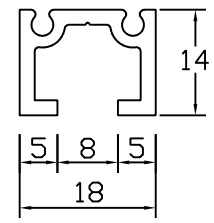

名称
ピクチャーレール
天井直付けレール

品番
70-516MWA

仕様
材質:アルミ製
A6063S-T5
仕上:ミルクイーホワイト

70-516MWA

縮尺
FREE

株式会社
ASSIST