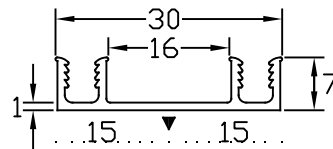

名称

配線金物  
ベース(共通)

品番

25-711

仕様

材質:アルミ製  
(A6063S-T5)  
仕上:シルバー

25-711

縮尺