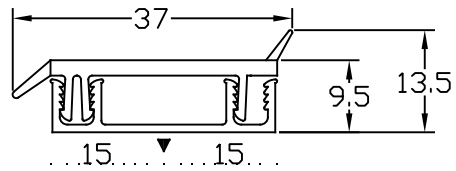

名称

配線金物  
サイドタイプセット

品番

25-702

仕様

材質:ベース  
アルミ製(A6063S-T5)  
:カバー  
軟硬同時成型塩化ビニール  
カラー:ブラウン・グレー

25-702

縮尺