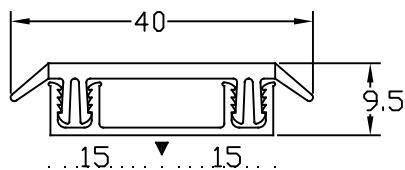

名称
配線金物
センタータイプセット

品番
25-701

仕様
材質:ベース
アルミ製(A6063S-T5)
:カバー
軟硬同時成型塩化ビニール
カラー:ブラウン・グレー

25-701

縮尺
FREE

株式会社
ASSIST