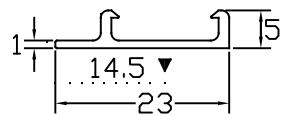

名称
塩ビ系硬質床材見切り
サイドベース

品番
23-1423

仕様
材質:硬質樹脂製

縮尺
FREE

株式会社
ASSIST

23-1423