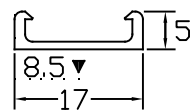

名称
塩ビ系硬質床材見切り
スリムベース

品番
23-1417

仕様
材質:硬質樹脂製

23-1417

縮尺
FREE

株式会社
ASSIST