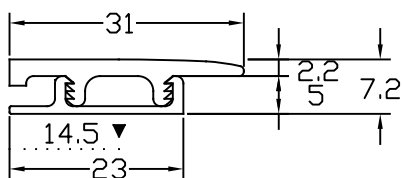

名称
塩ビ系硬質床材見切り
サイドタイプセット

品番
23-1403

仕様
材質: 硬質樹脂製

カラー
K-2: アイボリー
K-20: ブラック
K-25: マロンブラウン
K-26: モカブラウン

23-1403

縮尺
FREE

株式会社
ASSIST