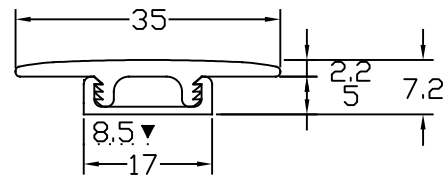

名称  
塩ビ系硬質床材見切り  
センタータイプセット

品番  
23-1401

仕様  
材質: 硬質樹脂製

カラー  
K-2: アイボリー  
K-20: ブラック  
K-25: マロンブラウン  
K-26: モカブラウン

縮尺  
FREE

株式会社  
ASSIST

23-1401