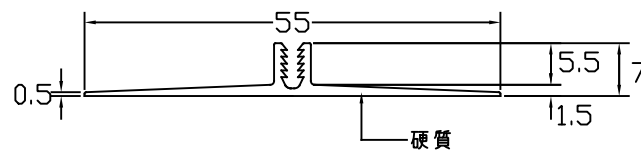

名称
麻・藤・竹敷物見切り
ダブルベース

品番
23-13555

仕様
材質:ABS樹脂製
カラー:木目ナチュラル

23-13555

縮尺
FREE

株式会社
ASSIST