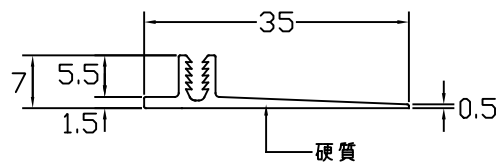

名称
麻・藤・竹敷物見切り
シングルベース

品番
23-13535

仕様
材質:ABS樹脂製
カラー:木目ナチュラル

23-13535

縮尺
FREE

株式会社
ASSIST