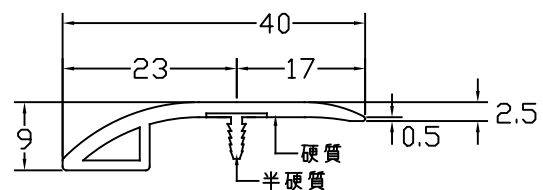

名称
麻・藤・竹敷物見切り
スルーカバー

品番
23-1340

仕様
材質:ABS樹脂製
カラー:木目ナチュラル

23-1340

縮尺
FREE

株式会社
ASSIST