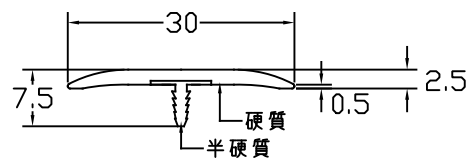

名称  
麻・藤・竹敷物見切り  
センターカバー

品番  
23-1330

仕様  
材質:ABS樹脂製  
カラー:木目ナチュラル

23-1330

縮尺  
FREE

株式会社  
ASSIST