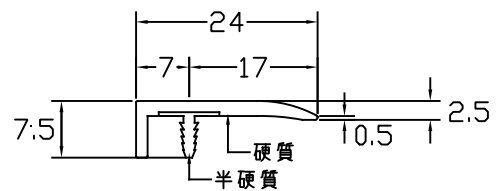

名称
麻・藤・竹敷物見切り
サイドカバー

品番
23-1324

仕様
材質:ABS樹脂製
カラー:木目ナチュラル

23-1324

縮尺
FREE

株式会社
ASSIST