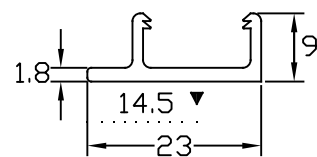

名称
フローリング見切り
サイドベース

品番
23-1223

仕様
材質: 硬質樹脂製

23-1223

縮尺
FREE

株式会社
ASSIST