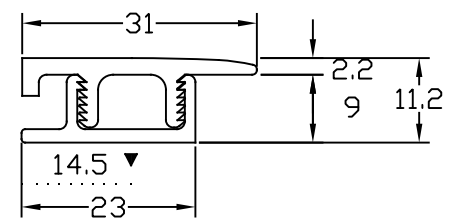

名称
フローリング見切り
サイドタイプセット

品番
23-1203

仕様
材質: 硬質樹脂製

カラー
K-2: アイボリー
K-20: ブラック
K-25: マロンブラウン
K-26: モカブラウン

縮尺
FREE

株式会社
ASSIST

23-1203