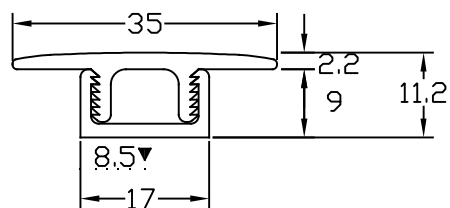

名称
フローリング見切り
センタータイプセット

品番
23-1201

仕様
材質: 硬質樹脂製

カラー
K-2: アイボリー
K-20: ブラック
K-25: マロンブラウン
K-26: モカブラウン

23-1201

縮尺
FREE

株式会社
ASSIST