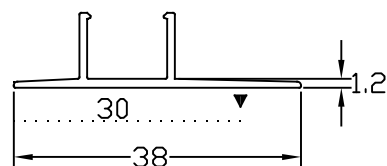

名称
フローリング見切り
スリムサイドベース

品番
23-11538

仕様
材質:アルミ製
(A6063S-T5)
仕上:シルバー
※適合床材厚8mm~12.5mm

23-11538

縮尺
FREE

株式会社
ASSIST