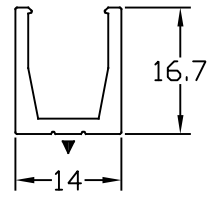

名称
フローリング見切り
スリムベース

品番
23-11514

仕様
材質:アルミ製
(A6063S-T5)
仕上:シルバー
※適合床材厚16.5mm~21mm

23-11514

縮尺
FREE

株式会社
ASSIST