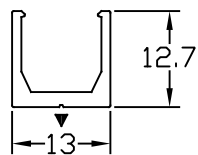

名称
フローリング見切り
スリムベース

品番
23-11513

仕様
材質:アルミ製
(A6063S-T5)
仕上:シルバー
※適合床材厚12.5mm~16.5mm

23-11513

縮尺
FREE

株式会社
ASSIST