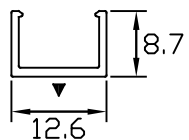

名称  
フローリング見切り  
スリムベース

品番  
23-11512

仕様  
材質:アルミ製  
(A6063S-T5)  
仕上:シルバー  
※適合床材厚8mm~12.5mm

23-11512

縮尺  
FREE

株式会社  
ASSIST