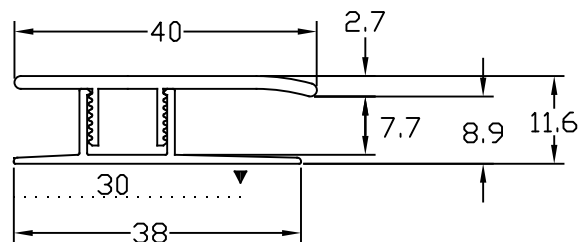

名称  
フローリング見切り  
サイドタイプセット

品番  
23-1103

仕様  
材質:アルミ製  
(A6063S-T5)  
カラー:メープル  
チェリー  
スカッシュ  
穴明加工済

23-1103(ME)  
23-1103(CH)  
23-1103(SQ)

縮尺  
FREE

株式会社  
ASSIST