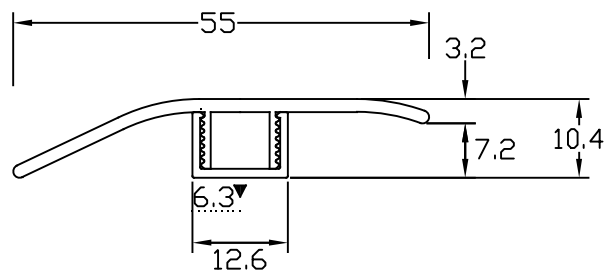

名称
フローリング見切り
スルータイプセット

品番
23-1102

仕様
材質:アルミ製
(A6063S-T5)
カラー:メープル
チェリー
スカッシュ
穴明加工済

23-1102(ME)
23-1102(CH)
23-1102(SQ)

縮尺
FREE

株式会社
ASSIST