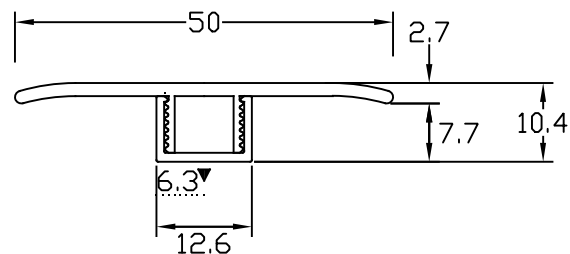

名称  
フローリング見切り  
センタータイプセット

品番  
23-1101

仕様  
材質:アルミ製  
(A6063S-T5)  
カラー:メープル  
チェリー  
スカッシュ  
穴明加工済

23-1101(ME)  
23-1101(CH)  
23-1101(SQ)

縮尺  
FREE

株式会社  
ASSIST