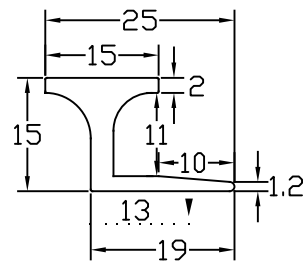

名称

真鍮T型目地

品番

20-693

仕様

材質:真鍮製
仕上:磨き
穴明加工済

20-693

縮尺