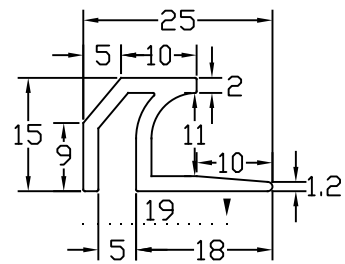

名称

真鍮傾斜目地

品番

20-692

仕様

材質:真鍮製

仕上:磨き

穴明加工済