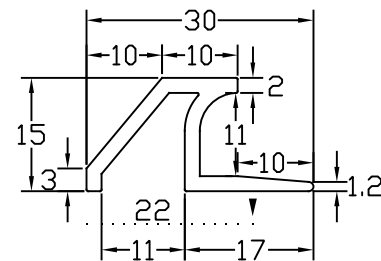

名称

真鍮傾斜目地

品番

20-691

仕様

材質:真鍮製
仕上:磨き
穴明加工済

20-691

縮尺