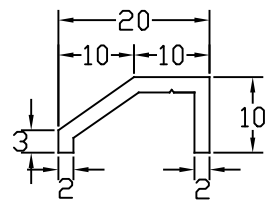

名称

真鍮傾斜目地

品番

20-683

仕様

材質:真鍮製
仕上:磨き

20-683

縮尺