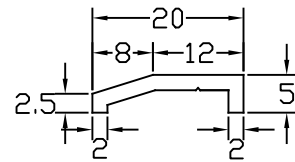

名称

真鍮傾斜目地

品番

20-681

仕様

材質:真鍮製  
仕上:磨き

20-681

縮尺