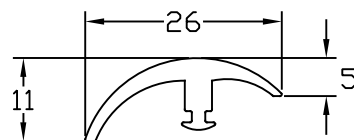

名称  
タイルカーペット・カーペット見切り  
インサート

品番  
20-581

仕様  
材質:軟質塩化ビニール製

インサートカラー  
K-8:エンジ  
K-14:ブラウン  
K-19:ダークグレー  
K-20:ブラック

縮尺  
FREE

株式会社  
ASSIST

20-581