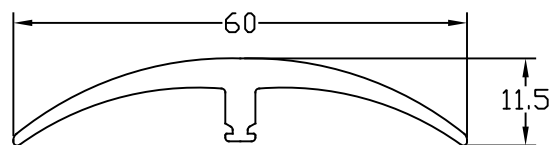

名称  
タイルカーペット・カーペット見切り  
インサート・ワイド

品番  
20-580

仕様  
材質:軟質塩化ビニール製  
定尺:3, 640mm

インサートカラー  
K-8:エンジ  
K-14:ブラウン  
K-19:ダークグレー  
K-20:ブラック

縮尺  
FREE

株式会社  
ASSIST

20-580