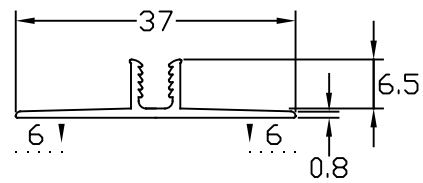

名称

ダブルカムベース

品番

20-552

仕様

材質:アルミ製
(A6063S-T5)
仕上:シルバー

20-552

縮尺