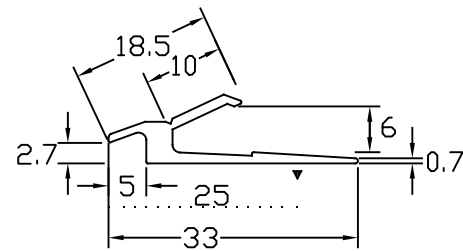

名称

ダブルフロアライン

品番

20-502

仕様

20-502S

材質:アルミ製
(A6063S-T5)

仕上:シルバー

20-502GB

材質:アルミ製
(A6063S-T5)

仕上:ブロンズ

20-502S

20-502GB

縮尺

FREE

株式会社