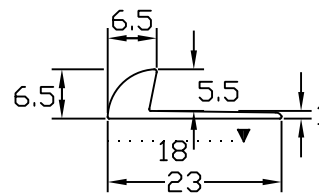

名称

パスタライン

品番

20-414

仕様

20-414S

材質:アルミ製
(A6063S-T5)
小頭用穴明加工済
仕上:シルバー

20-414BL

材質:アルミ製
(A6063S-T5)
小頭用穴明加工済
仕上:ブラック

20-414S

20-414BL

縮尺

FREE

株式会社

ASSIST