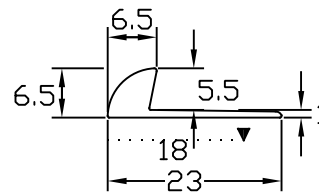

名称

パスタライン

品番

20-414R

仕様

20-414RS

材質:アルミ製
(A6063S-T5)
小頭用穴明加工済
仕上:シルバー

20-414RBL

材質:アルミ製
(A6063S-T5)
小頭用穴明加工済
仕上:ブラック

20-414RS

20-414RBL

縮尺

FREE

株式会社

ASSIST