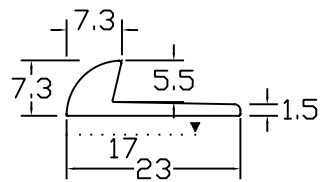

名称

パスタライン

品番

20-414BS

仕様

材質:真鍮製

仕上:磨き

小頭用穴明加工済