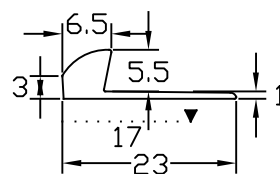

名称

パスタライン

品番

20-4143

仕様

20-4143S

材質:アルミ製  
(A6063S-T5)

小頭用穴明加工済

仕上:シルバー

20-4143BL

材質:アルミ製  
(A6063S-T5)

小頭用穴明加工済

仕上:ブラック

20-4143S

20-4143BL

縮尺