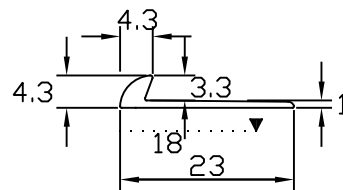

名称

パスタライン

品番

20-413

仕様

20-413S

材質:アルミ製
(A6063S-T5)

小頭用穴明加工済

仕上:シルバー

20-413BL

材質:アルミ製
(A6063S-T5)

小頭用穴明加工済

仕上:ブラック

20-413S

20-413BL

縮尺