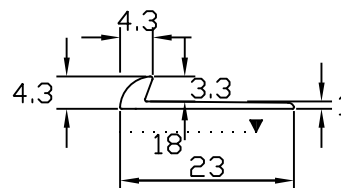

名称

パスタライン

品番

20-413R

仕様

20-413RS

材質:アルミ製
(A6063S-T5)

小頭用穴明加工済

仕上:シルバー

20-413RBL

材質:アルミ製
(A6063S-T5)

小頭用穴明加工済

仕上:ブラック

20-413RS

20-413RBL

縮尺