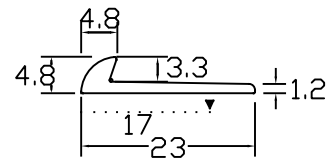

名称

パスタライン

品番

20-413BS

仕様

材質:真鍮製

仕上:磨き

小頭用穴明加工済