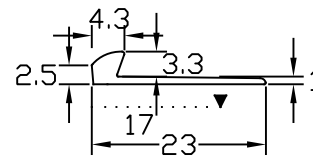

名称

パスタライン

品番

20-4132

仕様

20-4132S

材質:アルミ製  
(A6063S-T5)

小頭用穴明加工済

仕上:シルバー

20-4132BL

材質:アルミ製  
(A6063S-T5)

小頭用穴明加工済

仕上:ブラック

20-4132S

20-4132BL

縮尺