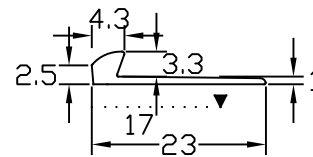

名称

パスタライン

品番

20-4132R

仕様

20-4132RS

材質:アルミ製
(A6063S-T5)

小頭用穴明加工済

仕上:シルバー

20-4132RBL

材質:アルミ製
(A6063S-T5)

小頭用穴明加工済

仕上:ブラック

20-4132RS

20-4132RBL

縮尺