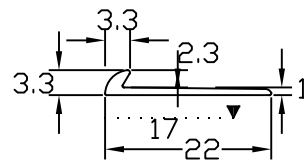

名称

パスタライン

品番

20-412

仕様

20-412S

材質:アルミ製
(A6063S-T5)

小頭用穴明加工済

仕上:シルバー

20-412BL

材質:アルミ製
(A6063S-T5)

小頭用穴明加工済

仕上:ブラック

20-412S

20-412BL

縮尺