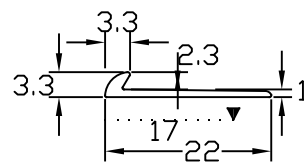

名称

パスタライン

品番

20-412R

仕様

20-412RS

材質:アルミ製
(A6063S-T5)
小頭用穴明加工済
仕上:シルバー

20-412RBL

材質:アルミ製
(A6063S-T5)
小頭用穴明加工済
仕上:ブラック

縮尺

FREE

株式会社

ASSIST

20-412RS

20-412RBL