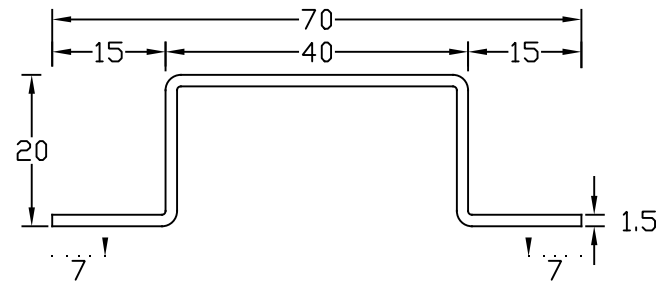

名称
チャンネル見切り

品番
20-371

仕様
材質:ステンレス製
(SUS304)
仕上:ヘアライン

20-371

縮尺
FREE

株式会社
ASSIST