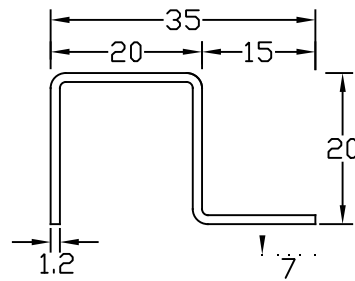

名称

チャンネル見切り

品番

20-370

仕様

材質:ステンレス製  
(SUS304)  
仕上:ヘアライン

20-370

縮尺