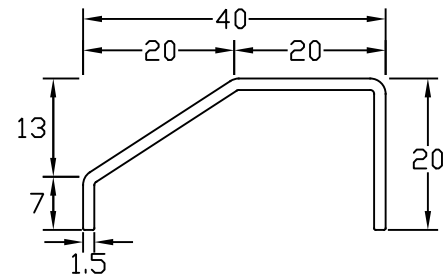

名称

チャンネル見切り

品番

20-361

仕様

材質:ステンレス製  
(SUS304)  
仕上:ヘアライン

20-361

縮尺