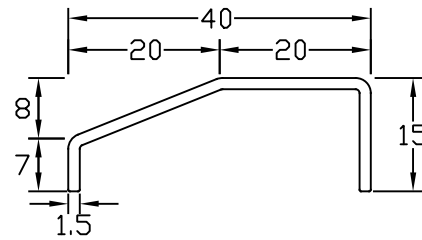

名称

チャンネル見切り

品番

20-360

仕様

材質:ステンレス製  
(SUS304)  
仕上:ヘアライン

20-360

縮尺