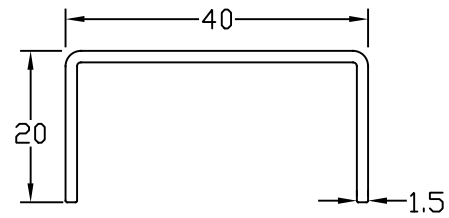

名称

チャンネル見切り

品番

20-353

仕様

材質:ステンレス製
(SUS304)
仕上:ヘアライン

20-353

縮尺