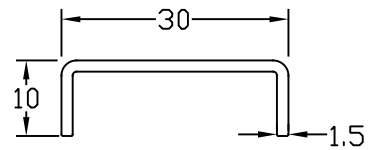

名称

チャンネル見切り

品番

20-352

仕様

材質:ステンレス製
(SUS304)
仕上:ヘアライン

20-352

縮尺