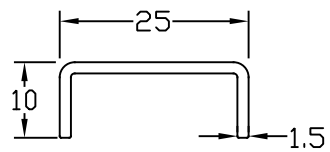

名称

チャンネル見切り

品番

20-351

仕様

材質:ステンレス製
(SUS304)
仕上:ヘアライン

20-351

縮尺